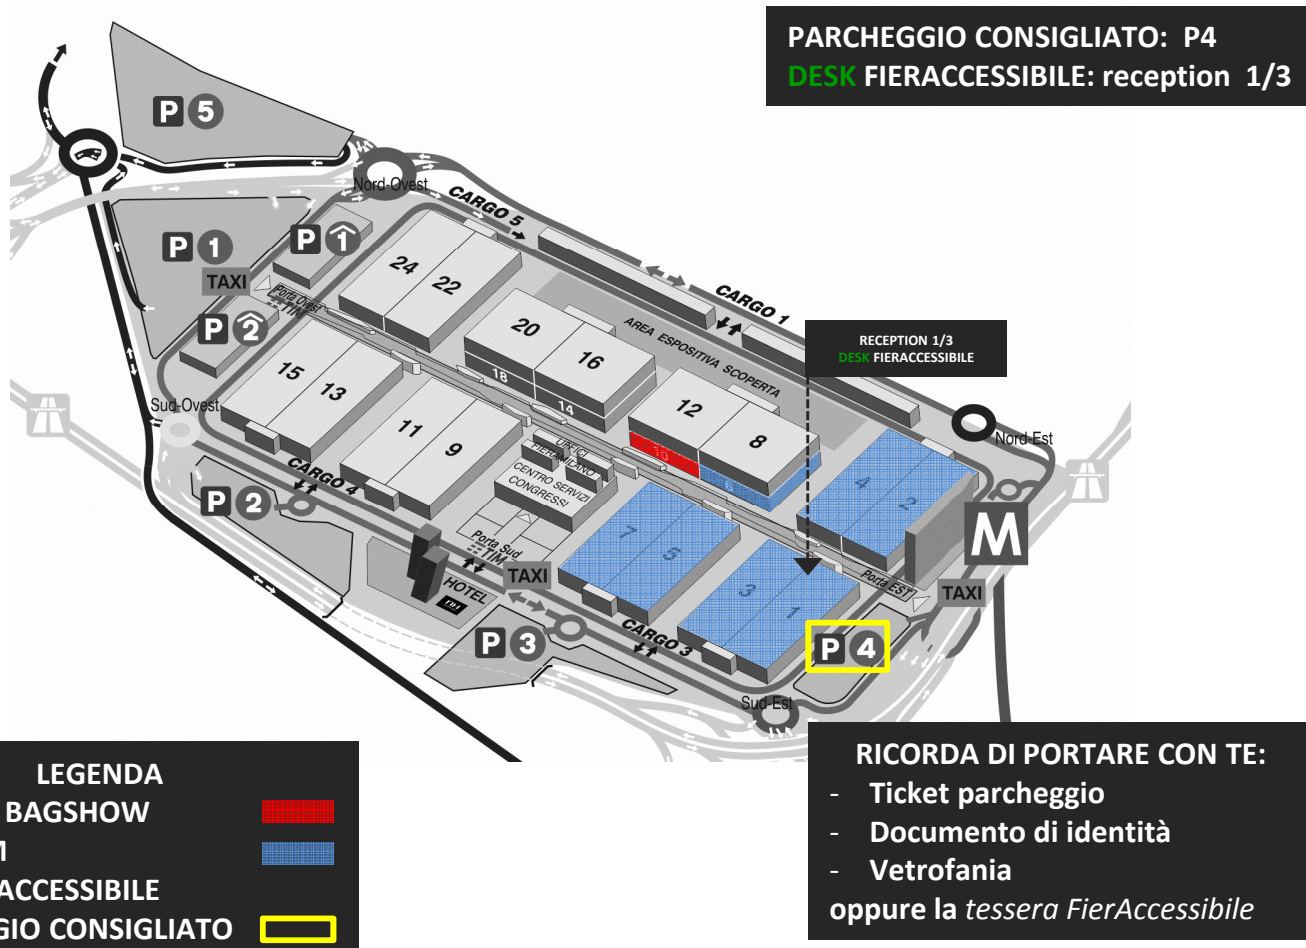

17-20 Settembre 2017 (riservata operatori)

PROCEDURA DI ANNULLAMENTO TICKET PARCHEGGI DISABILI

I posti auto per disabili sono disponibili gratuitamente in tutti i parcheggi, fino ad esaurimento dei posti riservati. Consigliamo di utilizzare il parcheggio P4. All'ingresso dovete ritirare un biglietto di ingresso al parcheggio. Prima di entrare in manifestazione recatevi al **Desk FierAccessibile** a voi dedicato presso la reception dei padd. 1/3. Qui un addetto annullerà il biglietto del parcheggio.

Sono necessari ticket, vetrofania e documento di identità oppure la *tessera FierAccessibile* (se è stata completata l'iscrizione sul sito, contattare fieraccessibile@fieramilano.it per la consegna della tessera). Alla reception potrete richiedere anche il titolo di accesso alla mostra.

17-20 September 2017 (operators only)

REFUND PROCEDURE DISABLED PARKING TICKET

All parking areas are provided with parking spaces for disabled people. We suggest to use P4 parking area. At the entrance, you must collect your park access ticket. Parking is free of charge. Reach your FierAccessible Desk at 1/3 reception. An operator will punch your car park ticket.

For further information, please contact fieraccessibile@fieramilano.it.

LEGEND

- mipel THE BAGSHOW
- theMICAM
- FIERACCESSIBILE DESK
- NEAREST PARKING AREA

REMEMBER

- Park ticket
- ID card
- Disabled parking permit