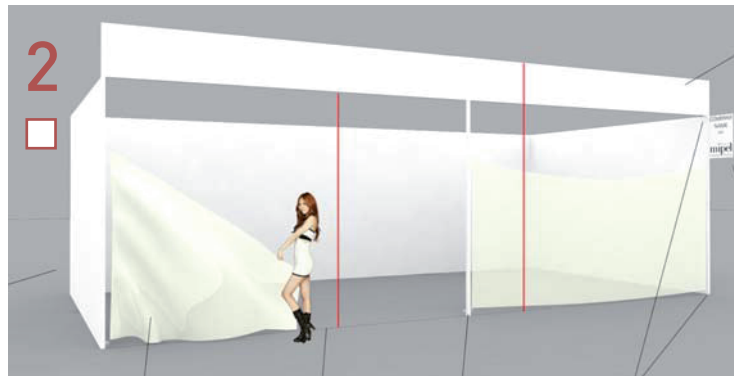

Soluzione 2: Chiusura opzionale fronte espositivo con teli rimovibili € 55,00 + IVA per ogni modulo (a noleggio)

Solution 2: Optional open side closure with removable sheets € 55,00 for each module (curtain on rent)

DESCRIZIONE TECNICA - TECHNICAL DESCRIPTION

- Pareti in tamburato, spessore 4 cm, H 250 cm, tinteggiate con idropittura bianca / *Wooden panels, dept 4 cm, H 250 cm, white finished painted*
- Fascione su fronte espositivo H 50 cm / *Wooden white fascia board H 50 cm*
- Montante du supporto in legno 4X4 cm / *Wooden Structural 4X4 cm*
- Nome azienda su forex / *Company name on forex 80 x 80 cm*

Note: Vietato manomettere o modificare le struttura; H 2,50 m massima consentita interno stand

Note: *Forbidden to tamper to or modify the stand's structure/Maximun Internal height H 2,50 m*

DITTA COMPANY