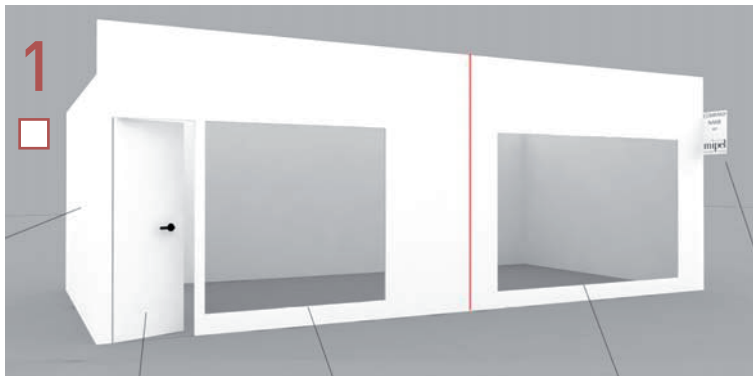

- Pareti in tamburato, spessore 4 cm, H 250 cm, tinteggiate con idropittura bianca / *Wooden panels, dept 4 cm, H 250 cm, white finished painted*
- Fascione su fronte espositivo H 50 cm / *Wooden white fascia board H 50 cm*
- Montante di supporto in legno 4X4 cm / *Wooden Structural 4X4 cm*
- Nome azienda su forex / *Company name on forex 80 x 80 cm*

**mipel**  
THE BAG SHOW

Scheda da inviare a / form to be sent to: [segreteria@tecnica@mipel.it](mailto:segreteria@tecnica@mipel.it)

Immagine a solo titolo esemplificativo / Image is just an example

**Soluzione 1:** Chiusura opzionale fronte espositivo con pannellatura in legno, vetrine e porta d'ingresso € 54,00 + IVA / mtl

### DESCRIZIONE TECNICA - TECHNICAL DESCRIPTION

- Pareti in tamburato, spessore 4 cm, H 250 cm, tinteggiate con idropittura bianca / *Wooden panels, dept 4 cm, H 250 cm, white finished painted*
- Fascione su fronte espositivo H 50 cm / *Wooden white fascia board H 50 cm*
- Montante du supporto in legno 4X4 cm / *Wooden Structural 4X4 cm*
- Nome azienda su forex / *Company name on forex 80 x 80 cm*