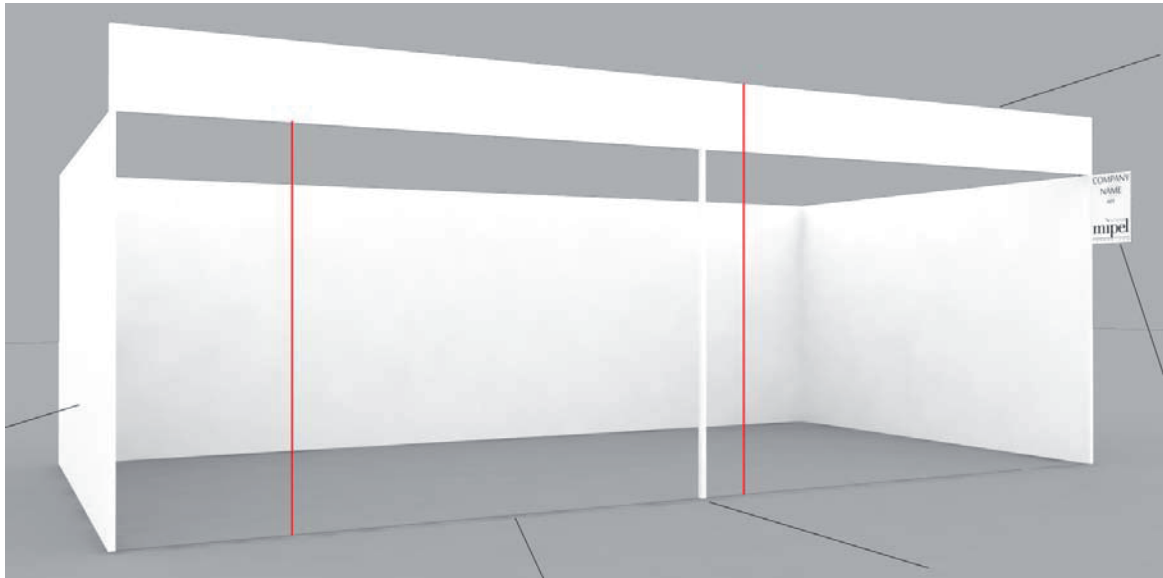

Scheda da inviare a / form to be sent to: segreteria@mipel.it

Immagine a solo titolo esemplificativo / Image is just an example